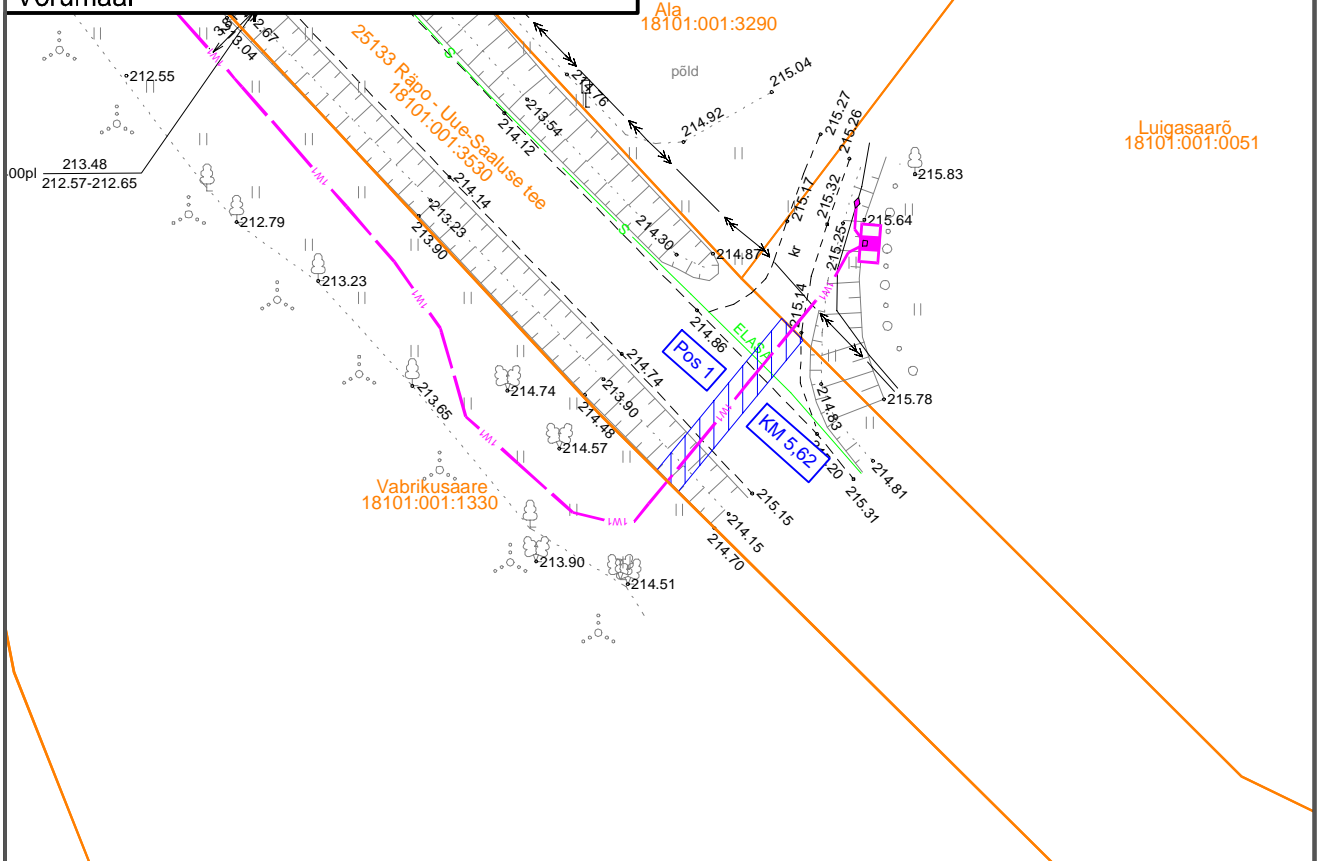

ISIKLIKU KASUTUSÕIGUSE SEADMISE PLAAN

Möötkava 1:500 (A4)
Leht 1 (Lehti 1)

Koostaja: K.Kangro
k.kangro@leonhard-weiss.com

Töö nr LC3349, TC0619 "Vabrikusaare kinnistu elektriliitumine Uue-Saaluse külas Rõuge vallas Võrumaal"

Jrk nr	IKÕ ala Pos nr (plaani)	Kinnistu registria number	Katastriüksuse tunnus, nimi ja sihtotstarve	Ala pindala m ²
1.	Pos 1	3770750	18101:001:3530; 25133 Räpo - Uue-Saaluse tee; transpordimaa 100%	26

Tingmärgid

- 1W1 projektieritud 0,4kV maakaabelliin katastripiir
- koormatav ala

Projektieritava maakaabli pikkus 13 m